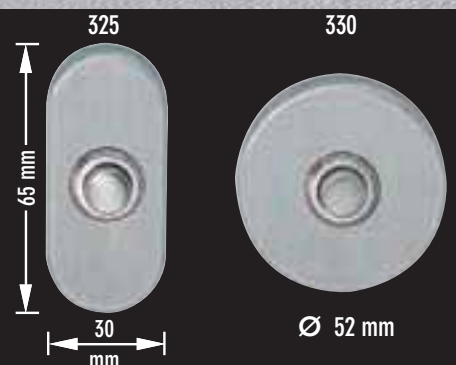

BELDRUKKERS