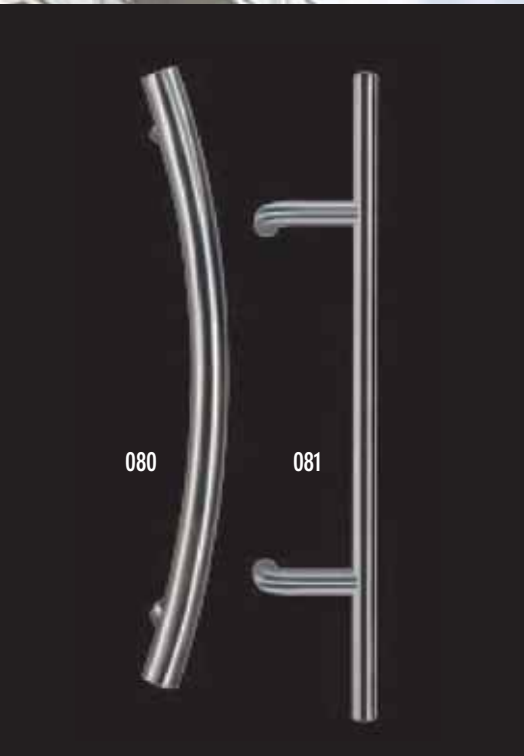

080

081

Onze productie is afgestemd op uw wensen.
Maatwerk, specials etc. zijn bij ons in goede handen.
Snelle leveringen garanderen een optimaal succes van ons deurgrepenprogramma.

Necosteel deurgrepen zijn in de standaard T- en U-uitvoering uitwisselbaar met de Ivana Economy deurgrepen. De gatenpatronen zijn aan elkaar gelijk.