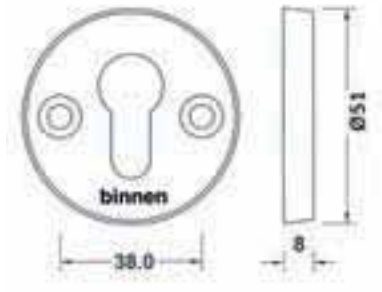

# deurkrukken, schilden en rozetten

301

DEURKROUK VERKROPT MET VEER OP OVALE ROZET.

STANDAARD SCHILD

PLAAT

Ivana Necosteel houdt rekening met uw wensen. Rozetten, sleutel- en cilinderplaten. In het unieke klikveersysteem zijn o.a. schilden en rozetten leverbaar. Daarnaast is binnen het Necosteel-programma een standaard schild van 220 x 41 x 8 mm, een standaard plaatschild van 190 x 42 x 2 mm en een klikschild (Ivana model) van 190 x 43 x 9 mm leverbaar.