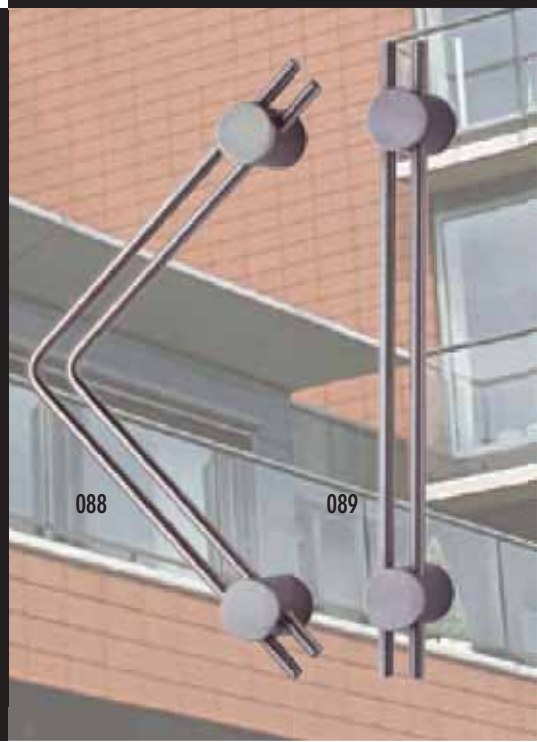

De U-grepen 16 mm, 20 mm en 25 mm worden gelijk als de T-grepen in massief RVS geleverd. Grotere diameters worden in buismateriaal uitgevoerd.

079

084

085

086

087

088

089