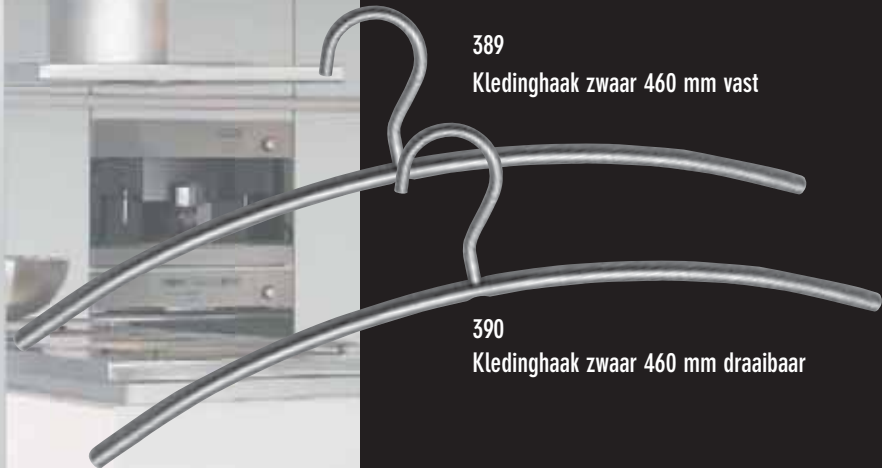

# garderobes

382  
JASHAAK CILINDER 35 X 16 MM

381  
JASHAAK CILINDER 60 X 20 MM

388 GARDEROBESTANG TOT 100 CM. INCL. WANDROZETTEN. IN DE DAG.

389  
Kledinghaak zwaar 460 mm vast

390  
Kledinghaak zwaar 460 mm draaibaar