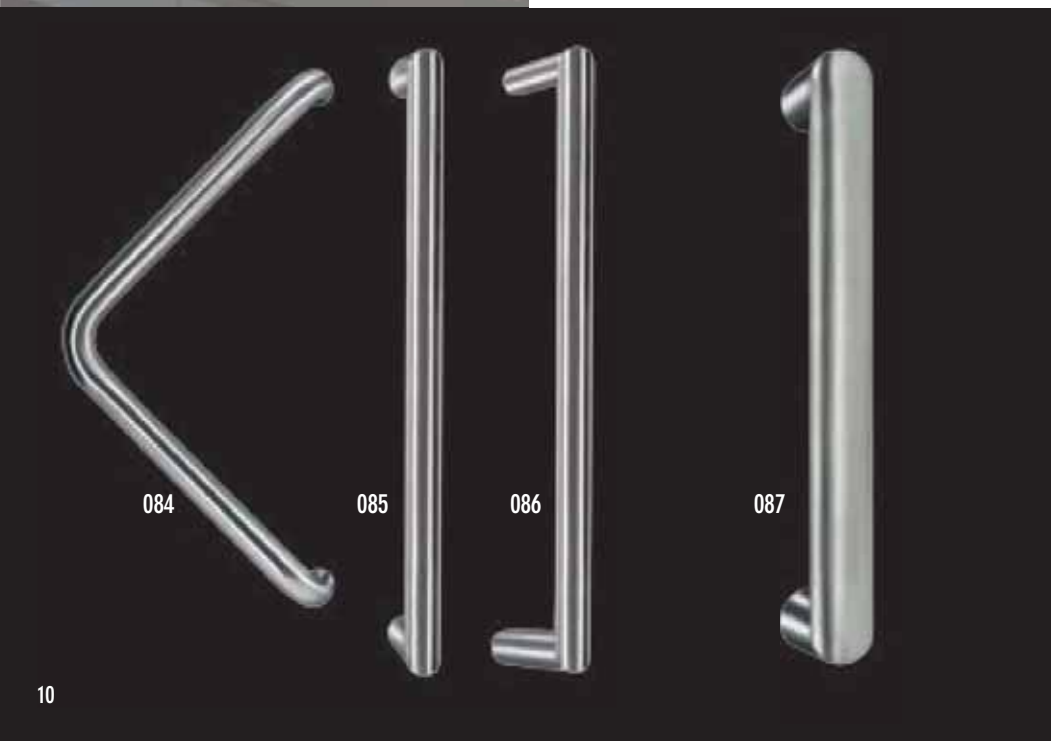

084

085

086

087