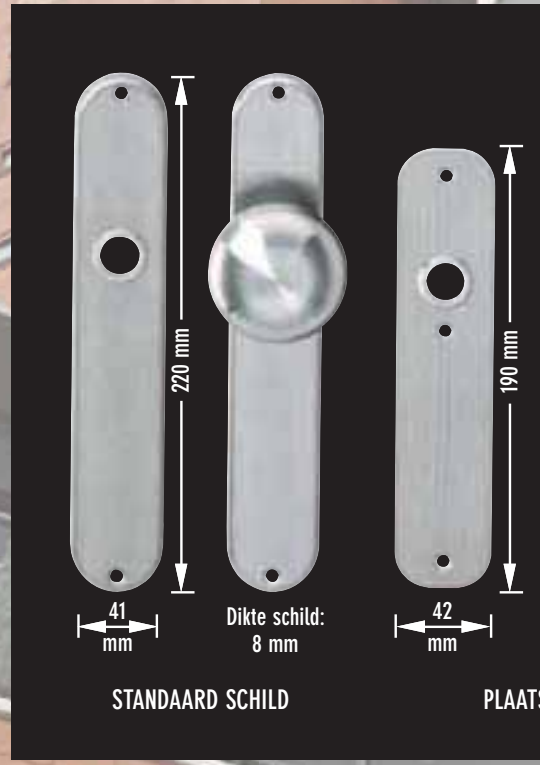

# deurkrukken, schilden en rozetten

301

DEURKROUK VERKROPT MET VEER OP OVALE ROZET.

STANDAARD SCHILD

PLAAT

Ivana Necosteel houdt rekening met uw wensen. Rozetten, sleutel- en cilinderplaten. In het unieke klikveersysteem zijn o.a. schilden en rozetten leverbaar. Daarnaast is binnen het Necosteel-programma een standaard schild van 220 x 41 x 8 mm, een standaard plaatschild van 190 x 42 x 2 mm en een klikschild (Ivana model) van 190 x 43 x 9 mm leverbaar.