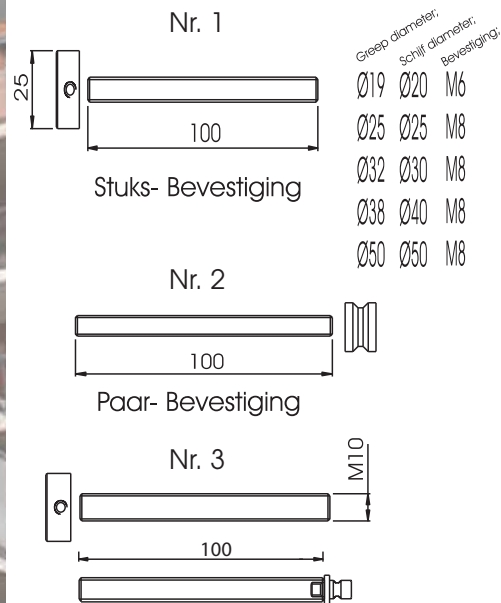

074

075

076

077

080

081

Onze productie is afgestemd op uw wensen.
Maatwerk, specials etc. zijn bij ons in goede handen.
Snelle leveringen garanderen een optimaal succes van ons deurgrepenprogramma.

Necosteel deurgrepen zijn in de standaard T- en U-uitvoering uitwisselbaar met de Ivana Economy deurgrepen. De gatenpatronen zijn aan elkaar gelijk.

082

083

090

091

092

093