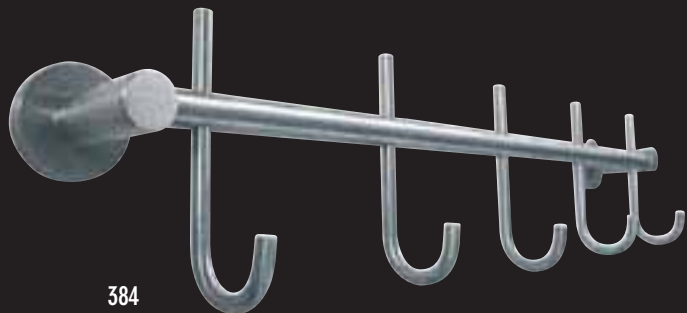

074

075

076

077

080

081

Onze productie is afgestemd op uw wensen.  
Maatwerk, specials etc. zijn bij ons in goede handen.  
Snelle leveringen garanderen een optimaal succes van ons deurgrepenprogramma.

Necosteel deurgrepen zijn in de standaard T- en U-uitvoering uitwisselbaar met de Ivana Economy deurgrepen. De gatenpatronen zijn aan elkaar gelijk.

082

083

090

091

092

093

384  
Hakenrekje 5-delig 450 mm

383  
Hakenrekje 3-delig 250 mm

# garderobes

382  
JASHAAK CILINDER 35 X 16 MM

381  
JASHAAK CILINDER 60 X 20 MM

388 GARDEROBESTANG TOT 100 CM. INCL. WANDROZETTEN. IN DE DAG.

389  
Kledinghaak zwaar 460 mm vast

390  
Kledinghaak zwaar 460 mm draaibaar