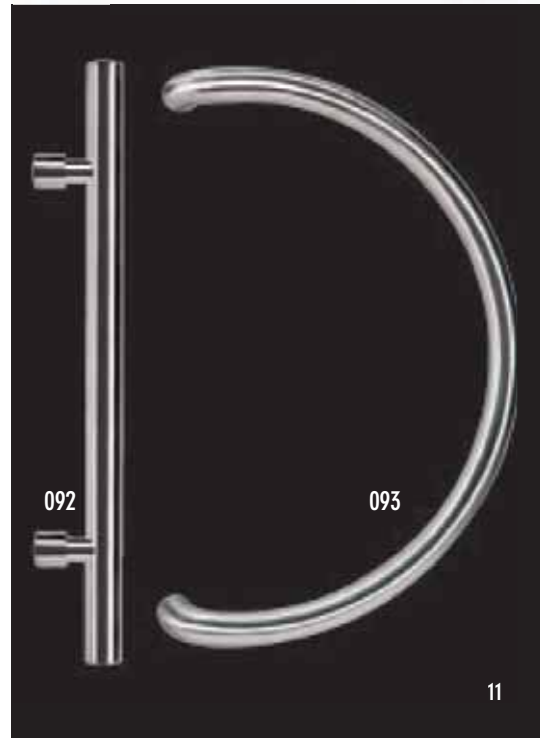

074

075

076

077

080

081

Onze productie is afgestemd op uw wensen.
Maatwerk, specials etc. zijn bij ons in goede handen.
Snelle leveringen garanderen een optimaal succes van ons deurgrepenprogramma.

Necosteel deurgrepen zijn in de standaard T- en U-uitvoering uitwisselbaar met de Ivana Economy deurgrepen. De gatenpatronen zijn aan elkaar gelijk.

082

083

090

091

092

093