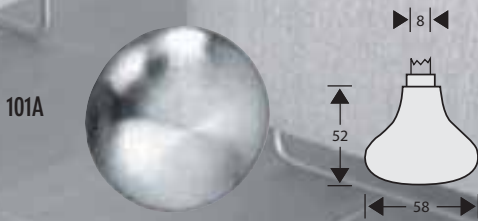

101A
PADDESTOELMODEL ROND 58 MM.
GATDEEL KLIKAANSLUITING.