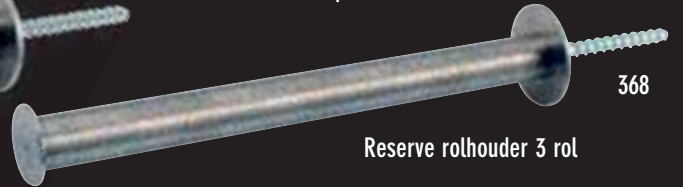

# sanitair

Toiletrolhouder met klep

365

366

Toiletrolhouder zonder klep

367

Reserve rolhouder 1 rol

368