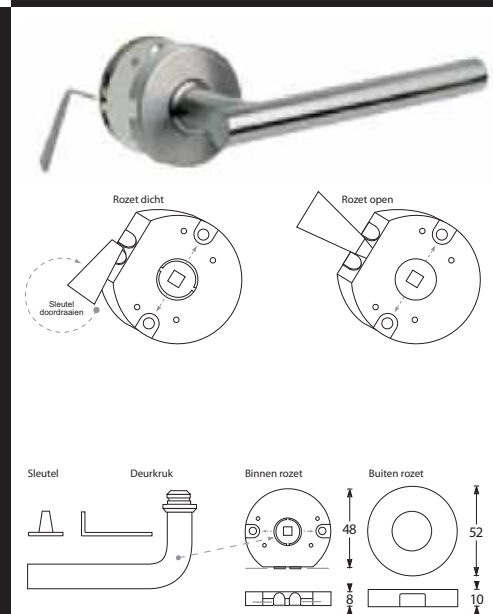

uniek gepatenteerd klikveersysteem

Ivana Necosteel brengt een unieke range RVS producten die zich onderscheidt in design, afwerking en programmakeuze. Het brede scala deurkrukken wordt gecompleteerd door een uniek bevestigingssysteem voor de rozetten en schilden.

Necosteel is voor de betere woning- en utiliteitsbouw. Necosteelproducten worden met zorg gefabriceerd uit RVS 304. De producten worden permanent aan kwaliteitscontrole getoetst.

Bij Necosteel heeft u de keuze uit:

- Klikveersysteem voor schilden en rozetten. Een uniek gepatenteerd vastdraaibare verende kruk op schild en rozet, welke ook de beweging omhoog kan maken dus ook geschikt voor meerpuntssluitingen.*
- Veersysteem voor rozetten: Verende kruk op rozet. Waarvoor oudere sloten niet vervangen hoeven te worden.
- Standaard schild en rozetten: Krukken op standaard rozetten en schilden.

*Ivana Necosteel is door een bekend instituut getest, en kwam tot 5 keer de waarde van de NEN 1906.

KLIKROZET