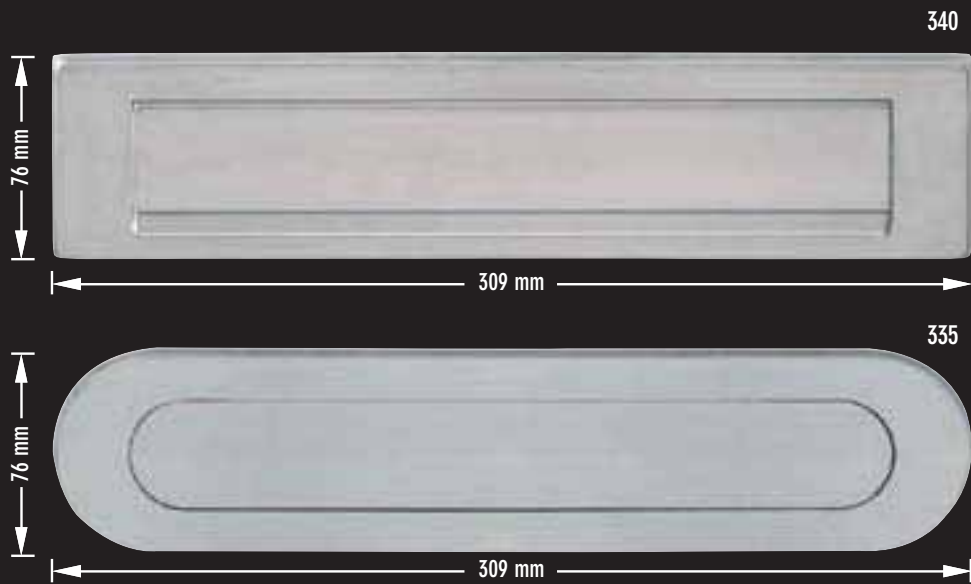

briefplaten, beldrukkers, huisnummers en voordeurknoppen

Necosteel briefplaten met veer voor binnendraaiend en regenrand voor naar buitendraaiend.