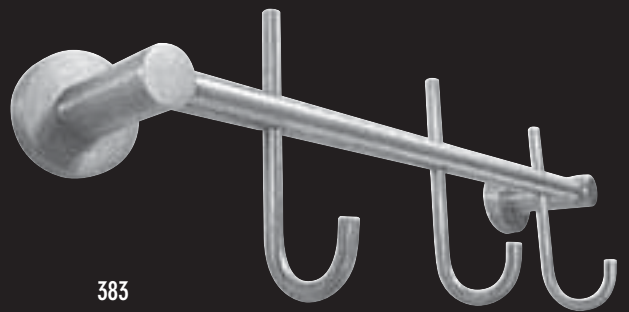

082

083

090

091

092

093

384  
Hakenrekje 5-delig 450 mm

383  
Hakenrekje 3-delig 250 mm

# garderobes

382  
JASHAAK CILINDER 35 X 16 MM

381  
JASHAAK CILINDER 60 X 20 MM

388 GARDEROBESTANG TOT 100 CM. INCL. WANDROZETTEN. IN DE DAG.

389  
Kledinghaak zwaar 460 mm vast

390  
Kledinghaak zwaar 460 mm draaibaar