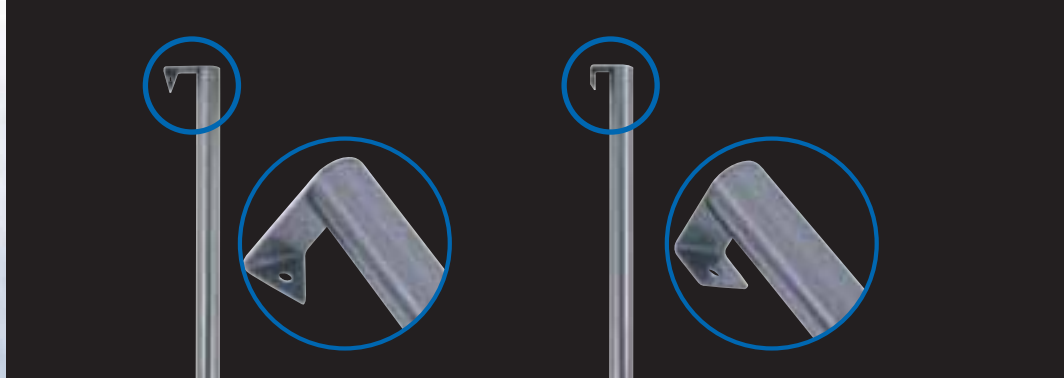

074

075

076

077

080

081

Onze productie is afgestemd op uw wensen.
Maatwerk, specials etc. zijn bij ons in goede handen.
Snelle leveringen garanderen een optimaal succes van ons deurgrepenprogramma.

Necosteel deurgrepen zijn in de standaard T- en U-uitvoering uitwisselbaar met de Ivana Economy deurgrepen. De gatenpatronen zijn aan elkaar gelijk.

082

083

090

091

092

093