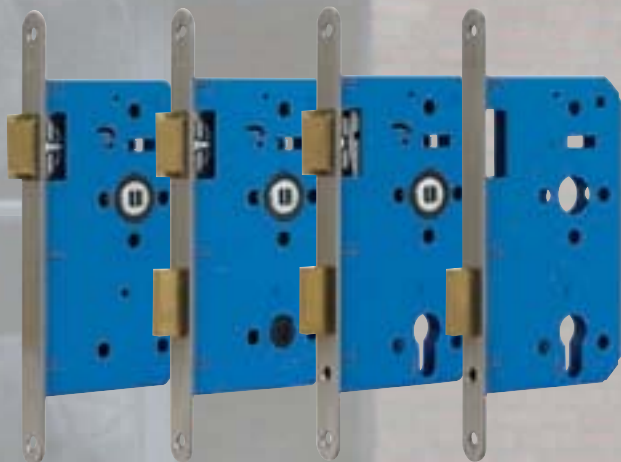

Binnendeursloten

Onze binnendeursloten zijn uitermate geschikt voor project- en utiliteitsbouw. De kasten hebben een standaard DIN maatvoering en zijn zeer eenvoudig te monteren. De universele voorplaat maakt montage in stompe- en opdekdeuren mogelijk. De sloten worden geleverd zonder sluitplaat. Necoslot binnendeursloten zijn leverbaar als:

- Loopslot
- Cilinder dag- en nachtslot
- Cilinder kastslot
- Badkamer- / toiletslot

Projectserie 200

Links en rechts bruikbaar

- Doornmaat 60 mm
- Voorplaat afgerond, 235 x 20 mm, wit gemoffeld
- Slotkast blauwgelakt
- Messing dagschoot, vernikkelde nachtschoot
- Nylon tuimelaar met stalen kern
- Universele kastmaat: 165 x 92,5 x 16 mm

Senioren
4429

Veiligheid
4402

Bijzetslot
4228

Projectserie 400

Projectserie 700

Kleine éénheid serie
passend in uitsparing
Nemeï 1200

Projectserie 400

Links en rechts bruikbaar

Necoslot veiligheidsslot

Geschikt voor buitendeuren in de woningbouw.

 en PKVW®. Standaard = 3 minuten (Bij gebruik in combinatie met sluitkom)

- Doornmaat 50 mm
- Afstand kruk/cilindergat 55 mm
- Links en rechts bruikbaar
- Voorplaat RVS, 4 mm, recht of afgerond
- Slotkast plaatstaal, blauwgelakt
- Voorzien van wissel, dus voor voor- en achterdeur
- Past bij renovatieprojecten in Nemeff 1200 serie