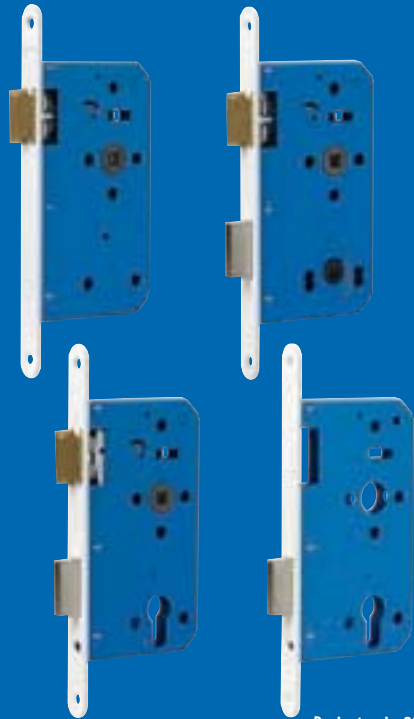

Projectserie 200