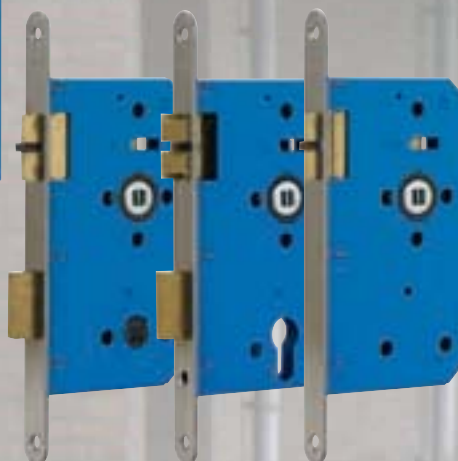

Projectserie 700