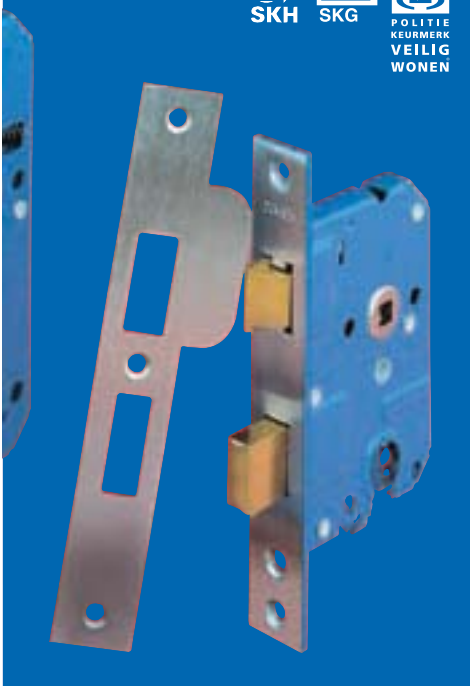

Veiligheid
4139

Veiligheid
4119

Buitendeursloten

Al onze sloten voor buitendeuren voldoen ruimschoots aan de veiligheidsnorm  NEN 5089, zijn voorzien van twee stalen anti-afzaagpinnen in de nachtschoot en worden geleverd met RVS-sluitplaat.