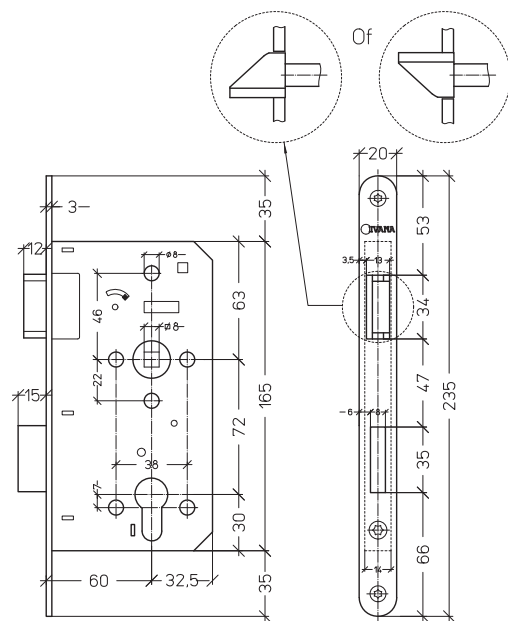

Binnendeursloten

Onze binnendeursloten zijn uitermate geschikt voor project- en utiliteitsbouw. De kasten hebben een standaard DIN maatvoering en zijn zeer eenvoudig te monteren. De universele voorplaat maakt montage in stompe- en opdekdeuren mogelijk. De sloten worden geleverd zonder sluitplaat. Necoslot binnendeursloten zijn leverbaar als:

- Loopslot
- Cilinder dag- en nachtslot
- Cilinder kastslot
- Badkamer- / toiletslot

Projectserie 200

Links en rechts bruikbaar

- Doornmaat 60 mm
- Voorplaat afgerond, 235 x 20 mm, wit gemoffeld
- Slotkast blauwgelakt
- Messing dagschoot, vernikkelde nachtschoot
- Nylon tuimelaar met stalen kern
- Universele kastmaat: 165 x 92,5 x 16 mm

- Doornmaat 60 mm
- Voorplaat afgerond, 235 x 20 mm, RVS
- Slotkast blauwgelakt
- Messing dag- en nachtschoot
- Klemtuimelaar, gelagerd in slotkast
- Universele kastmaat: 165 x 92,5 x 16 mm

Projectserie 700