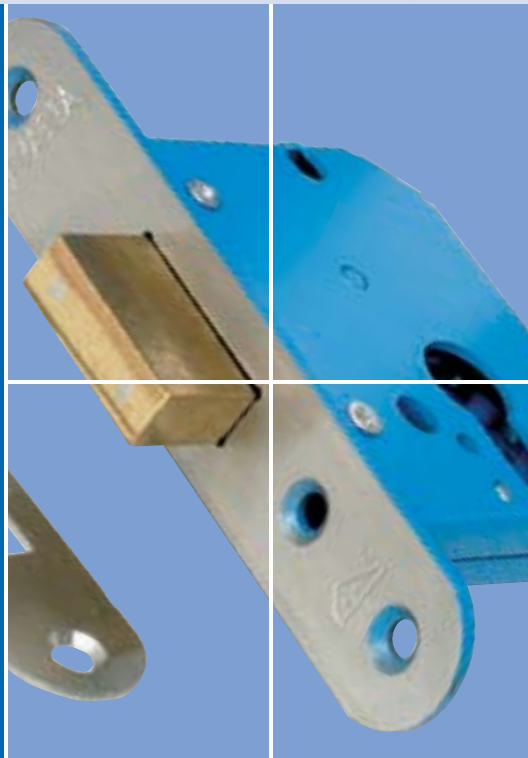

NECOSLOT®

SLOTEN

ijzersterk merk van Ivana

sloten

voor binnen- & buitendeuren

projectsloten

veiligheidssloten

bijzetsloten

seniorsloten

IVANA®