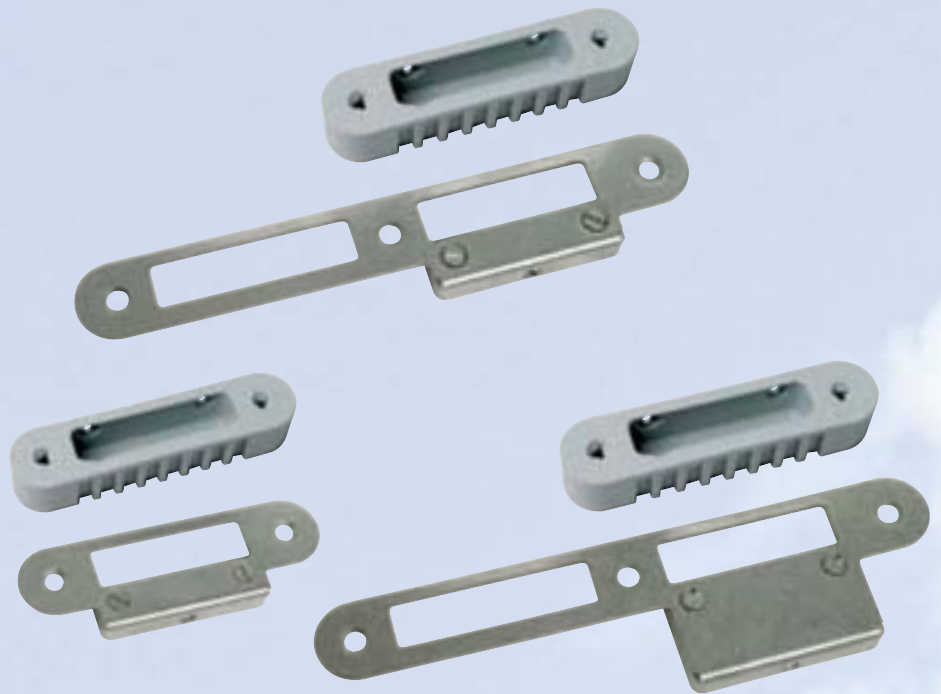

Veiligheid
4139

Veiligheid
4119

Buitendeursloten

Al onze sloten voor buitendeuren voldoen ruimschoots aan de veiligheidsnorm  NEN 5089, zijn voorzien van twee stalen anti-afzaagpinnen in de nachtschoot en worden geleverd met RVS-sluitplaat.

Necoslot veiligheidsslot

Geschikt voor buitendeuren in de woningbouw.

 en PKVW®. Standaard = 3 minuten (Bij gebruik in combinatie met sluitkom)

- Doornmaat 50 mm
- Afstand kruk/cilindergat 55 mm
- Links en rechts bruikbaar
- Voorplaat RVS, 4 mm, recht of afgerond
- Slotkast plaatstaal, blauwgelakt
- Voorzien van wissel, dus voor voor- en achterdeur
- Past bij renovatieprojecten in Nemeff 1200 serie