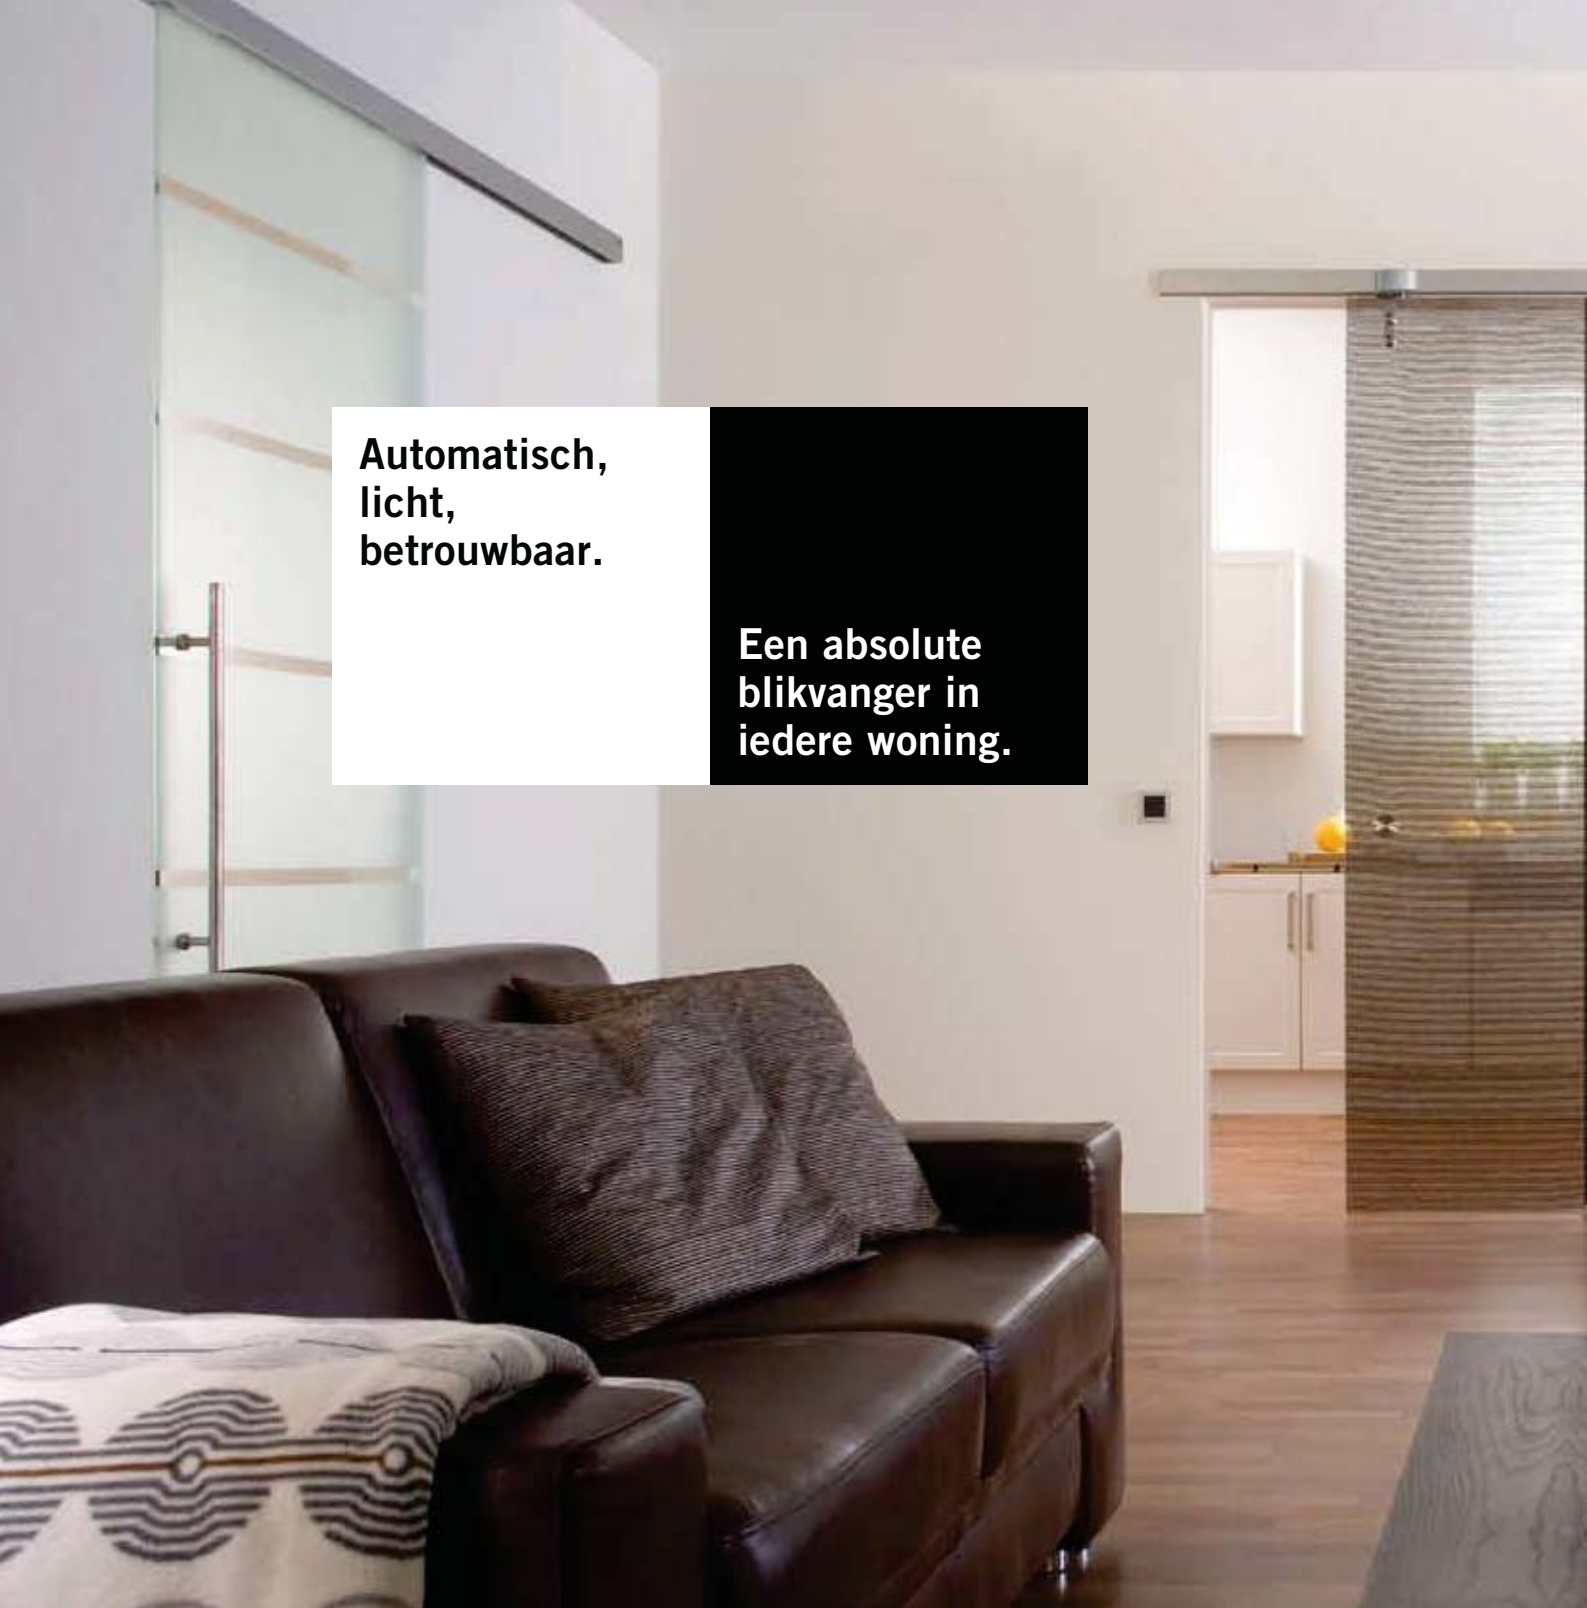

**Automatisch,
licht,
betrouwbaar.**

**Een absolute
blikvanger in
iedere woning.**