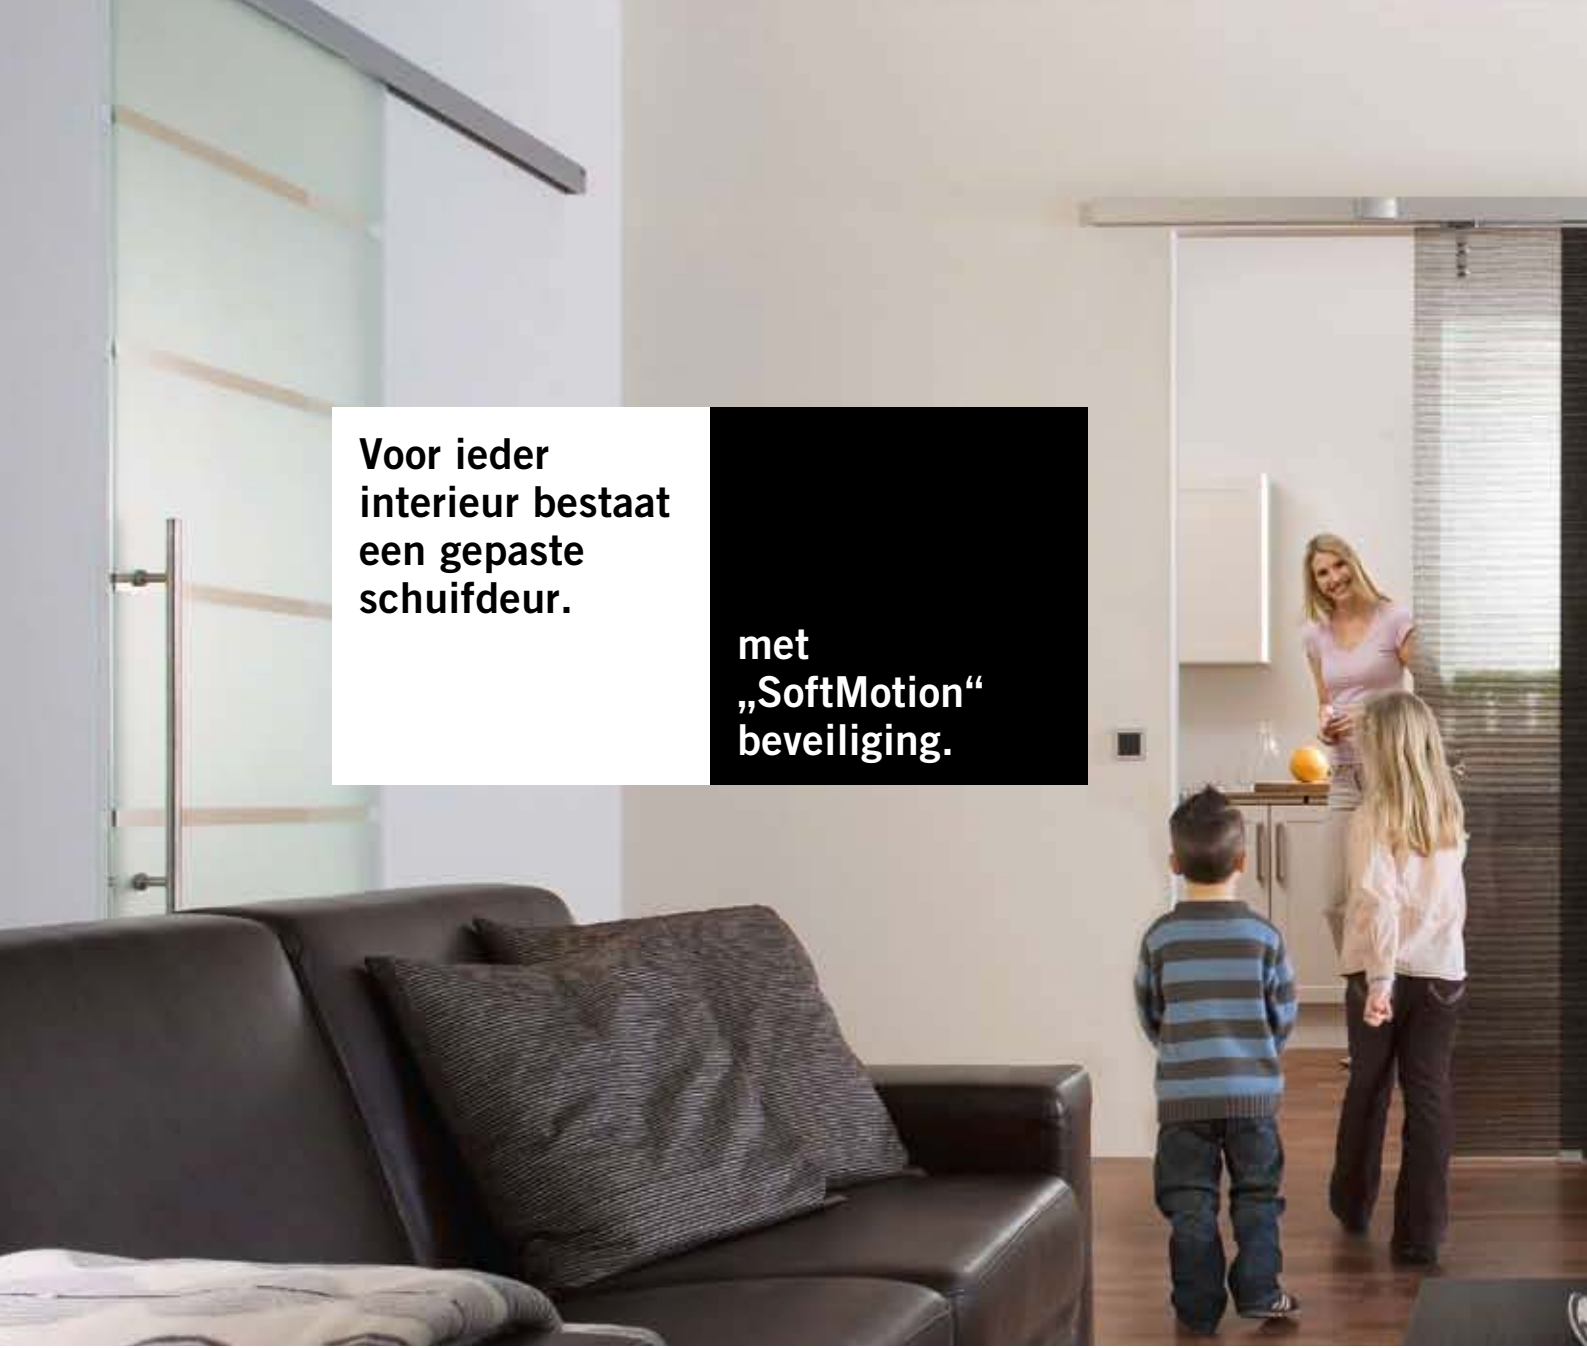

CS 80 MAGNEO

De nieuwe
automatische schuifdeur
voor ieder interieur.

Voor ieder
interieur bestaat
een gepaste
schuifdeur.

met
„SoftMotion“
beveiliging.

De compacte CS 80 MAGNEO schuifdeuraandrijving:
revolutionaire, magnetische technologie voor ieder
interieur.

Reeds bij een lichte aanraking
stopt de deur en schuift ze terug.

Achter een slank afdek-
profiel, in het bekroonde
DORMA Contur design,
schuilt een geavanceerde
magneettechnologie.
Deze zorgt voor een
bijzonder gering kracht-
verloop tijdens de
beweging van de deur,
met andere woorden een
„Low-Energy-Mode“.
Deze werking maakt
bijkomende veiligheids-
sensoren overbodig,
met als resultaat een
uiterst elegante esthetiek
gecombineerd met de
„SoftMotion“ veiligheid.