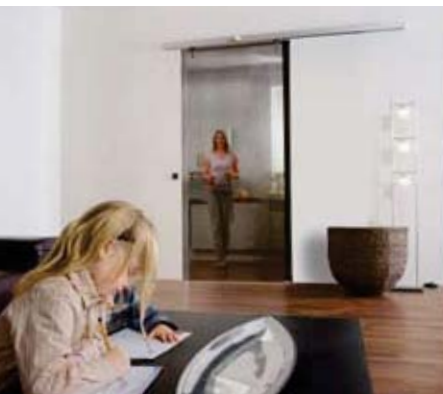

**Automatisch,
licht,
betrouwbaar.**

**Een absolute
blikvanger in
iedere woning.**