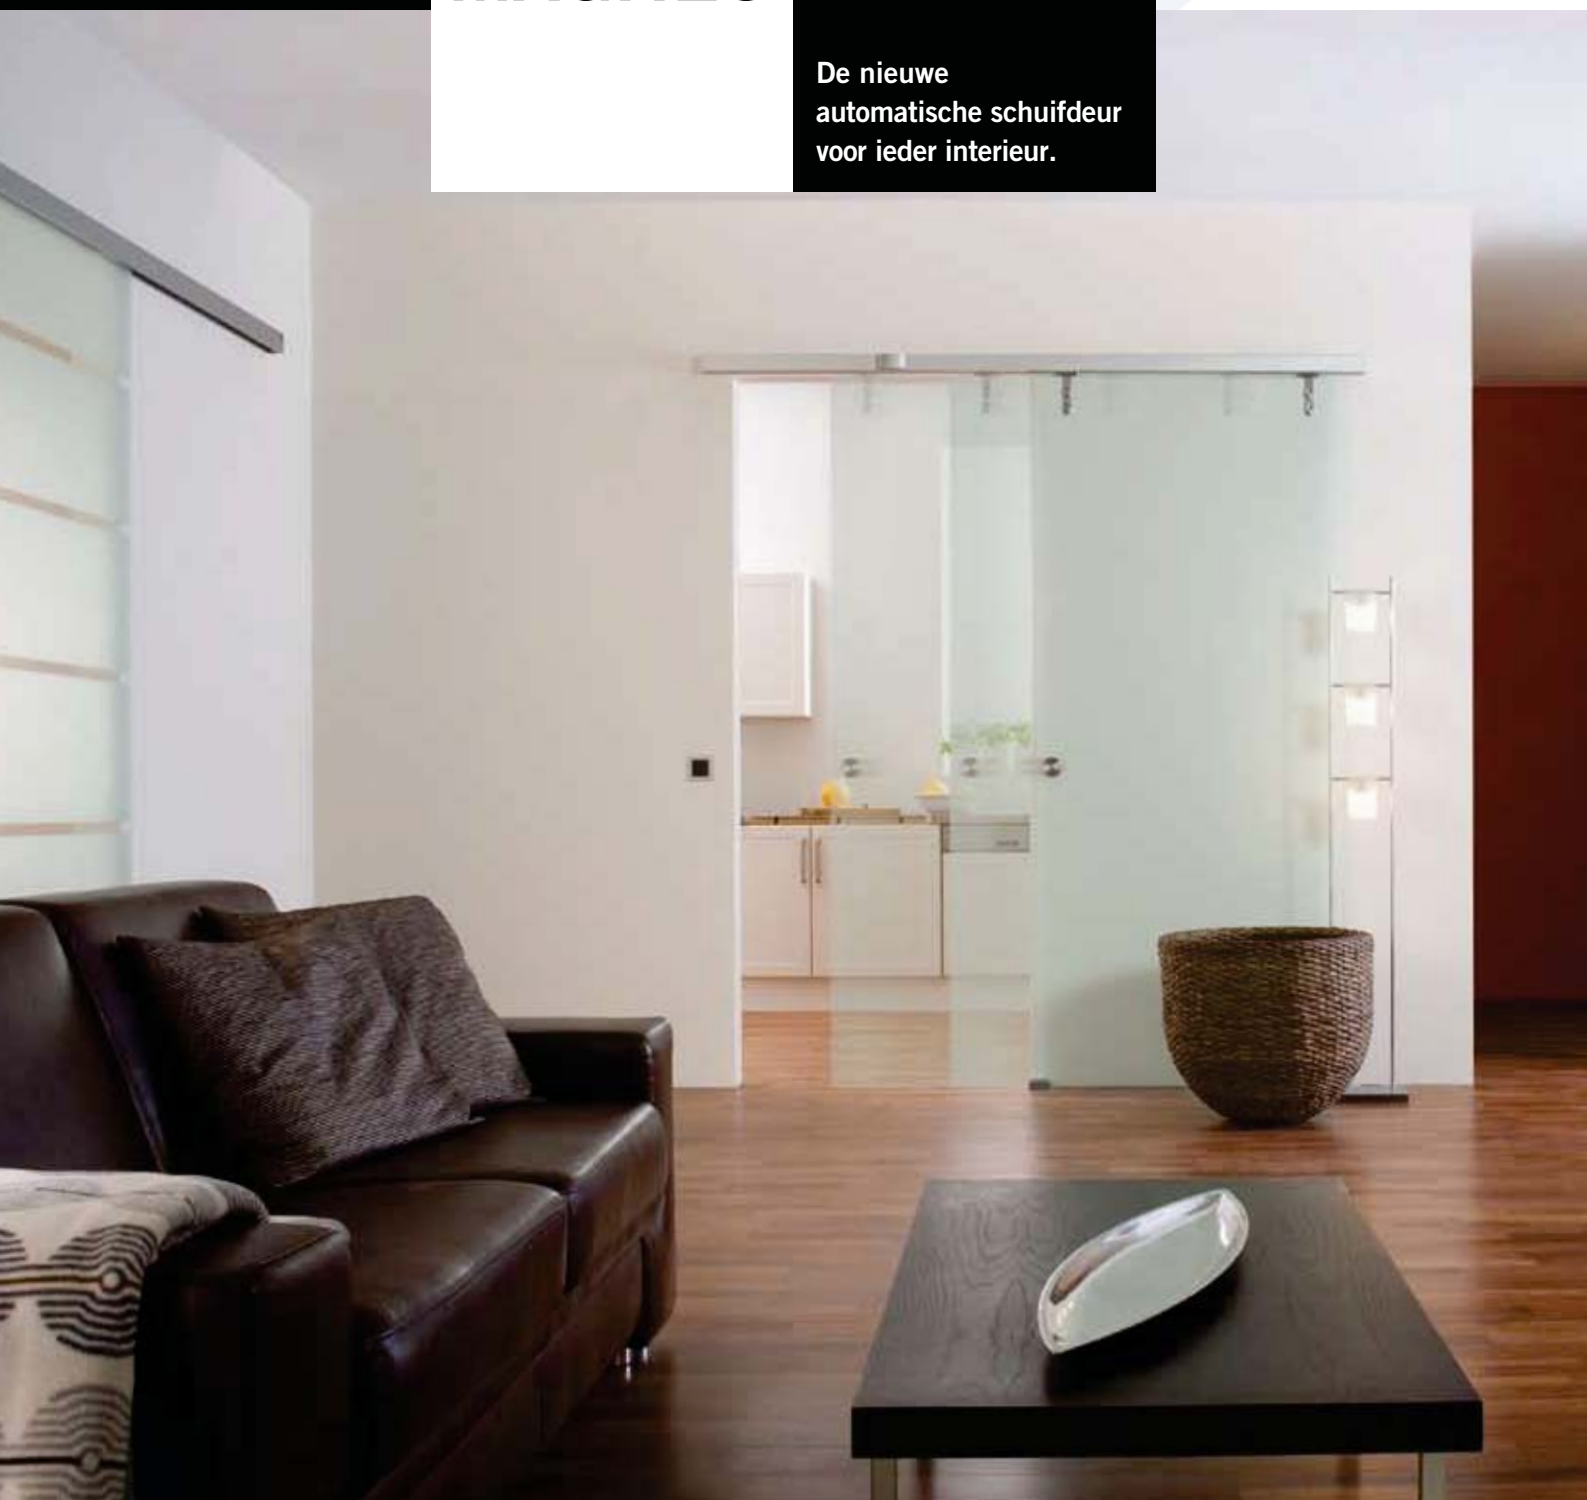

CS 80 MAGNEO

De nieuwe
automatische schuifdeur
voor ieder interieur.

Voor ieder
interieur bestaat
een gepaste
schuifdeur.

met
„SoftMotion“
beveiliging.

De compacte CS 80 MAGNEO schuifdeuraandrijving:
revolutionaire, magnetische technologie voor ieder
interieur.