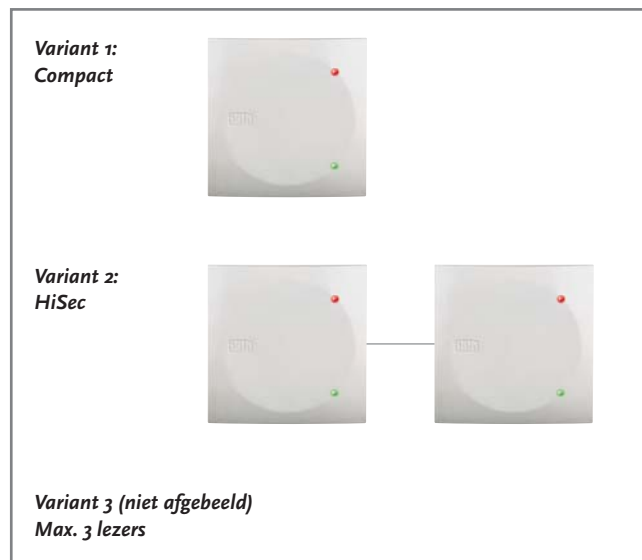

DOM AccessManager Siedle uitvoering