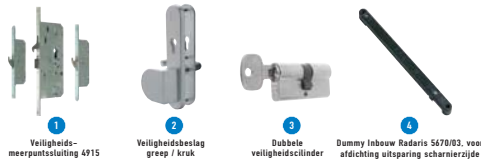

Wisselende woonwensen

Beheerders van woningcomplexen en verzorgingstehuizen hebben te maken met zowel wisselende bewoners als veranderende woonwensen. Voor projectontwikkelaars is het echter een kostbare zaak om woningen (of onderdelen daarvan) aan te passen aan specifieke wensen. Tenzij al bij de bouw is nagedacht over de toekomst. NEMEF heeft dit gedaan met betrekking tot de voordeur. Deze wordt vooraf voorzien van een uniforme uitfrezing, waarin verschillende uitvoeringen van de Comforte® meerpuntssluiting kunnen worden gemonteerd. Of het nu gaat om een mechanische of een elektronische versie. Het NEMEF Levensloop® Concept biedt projectontwikkelaars daarom een sterk verkoopargument en beheerders veel flexibiliteit.

split 1

Standaard mechanisch