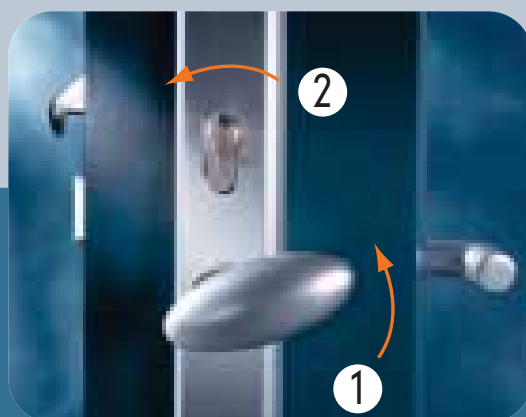

NEMEF Comforte® gebruikershandleiding.

Als veiligheid telt

NEMEF Comforte® Zo eenv

Comforte, de krukbediende meerpuntssluiting van NEMEF, doet precies wat een voordeurslot moet doen: ongewenst bezoek buiten houden. Daar staat voor u als gebruiker optimaal bedieningsgemak tegenover.

Van buiten

Openen

- sleutel 45 graden draaien
- kruk omlaag bewegen

Elektrisch openen

- geef signaal
- kruk omlaag bewegen

Sluiten

- kruk omhoog bewegen

Sluiten én kruk blokkeren

- kruk omhoog bewegen
- sleutel 45 graden draaien

oudig kan veiligheid zijn.

Deze korte handleiding maakt u snel vertrouwd met de unieke krukbediening van de NEMEF Comforte.

Van binnen

Openen

- kruk omlaag bewegen