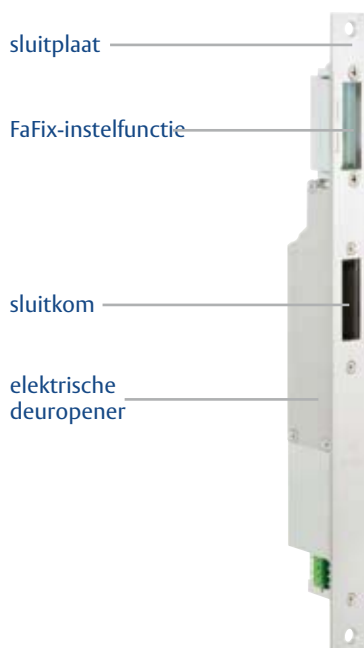

Automatische nachtschootsluiting

Een deur is het beste beveiligd wanneer het slot altijd in de nachtschootsluiting zit. Maar voor gebruikers is het niet altijd even prettig of gemakkelijk om én de deur

achter zich te sluiten én ook nog eens in het slot te draaien. LIPS Intermediair beschikt daarom over zelfvergrendeling. Wordt de deur gesloten, dan schuift automatisch de nachtschoot uit. Zonder extra handelingen, zonder zorgen. Zo garandeert dit unieke automatisch centraal-slot zekerheid én veiligheid.

Eenvoudige én veilige krukbediening van binnenuit

Hoe goed veiligheid en gemak samen kunnen gaan, bewijst LIPS Intermediair met de krukbediening van binnenuit. Gebruikers kunnen in één handbeweging het pand verlaten, waarbij ook de nachtschoot weer automatisch in de sluitplaat valt. Zo kan het gebouw dus steeds via de hoofdingang verlaten worden, ook als die permanent vergrendeld is. En dat alles zonder sleutel, zowel in geval van nood als in dagelijks gebruik.